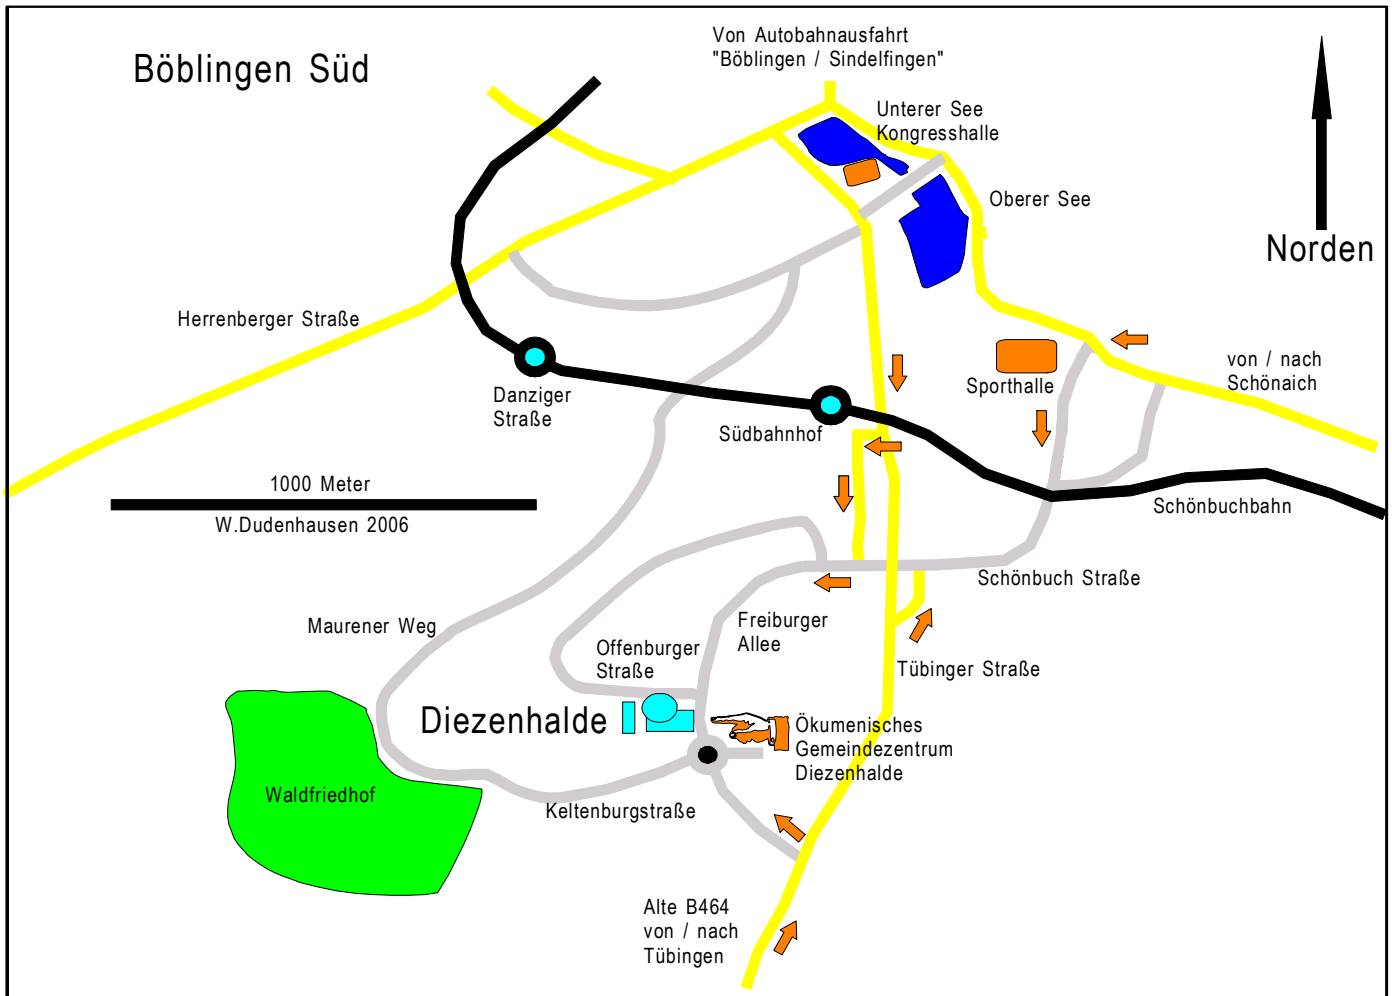

Ihr Weg zu uns:**Mit dem Auto:**

Von Tübingen her nach Holzgerlingen an der Abzweigung "Böblingen Süd" nach rechts der alten B464 folgen bis zur Ampel am Ortseingang Böblingen, nach links abbiegen, Richtung "Waldfriedhof", der Freiburger Allee folgen, den Kreisverkehr an der 2. Ausfahrt verlassen bis zur Offenburger Straße.

Von der Autobahn Ausfahrt "Böblingen-Sindelfingen":

Von Herrenberg oder Autobahn Ausfahrt "Ehningen":

Richtung "Tübingen / Landratsamt",

nach dem Bahnübergang rechts und wieder links,

der Straße folgen, nach rechts in die "Freiburger Allee" einbiegen.

Von Schönaich:

Schönaicher Straße Richtung "Sporthalle",

links Richtung "Sporthalle" und der Straße folgen,

Richtung "Waldfriedhof" der Freiburger Allee folgen

bis zur Offenburger Straße.

Mit dem Bus:

Ab dem Busbahnhof mit der Buslinie 701 oder 721

bis zur Haltestelle "Diezenhalde Zentrum".